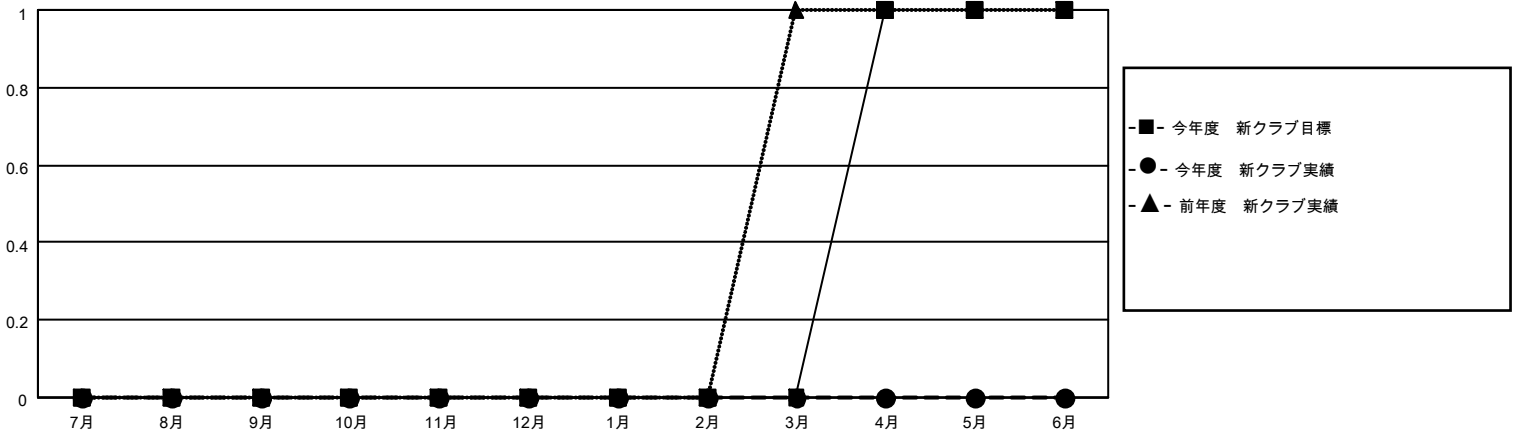

MONTHLY MEMBERSHIP PROGRESS REPORT

地域 JAPAN

District 333 E

Results as of: 7/31/2023

クラブ			
結果：2023-2024			
四半期	新クラブ目標	新クラブ	解散クラブ
7月/8月/9月	0	0	0
10月/11月/12月	0	0	0
1月/2月/3月	0	0	0
4月/5月/6月	1	0	0

名			
結果：2023-2024			
四半期	会員純増目標	会員増強実績	退会者(転籍を含む)実際
7月/8月/9月	25	65	42
10月/11月/12月	25	0	0
1月/2月/3月	25	0	0
4月/5月/6月	25	0	0

新クラブ目標及び実績累計

会員目標及び実績累計

解散クラブ: 0	22 CLUBS OF 80 一名以上の新会 員を登録	男女別	
退会者		男性	2,871 (72.21%)
物故会員 0	会員累計データを見るには、ここをクリック	女性	1,105 (27.79%)
クラブ解散 0		NON BINARY	0 (0.00%)
その他 42		PREFER NOT TO ANSWER	0 (0.00%)
合計 42		世帯主/家族会員合計	1,903
		国際会費半額の家族会員	1,085