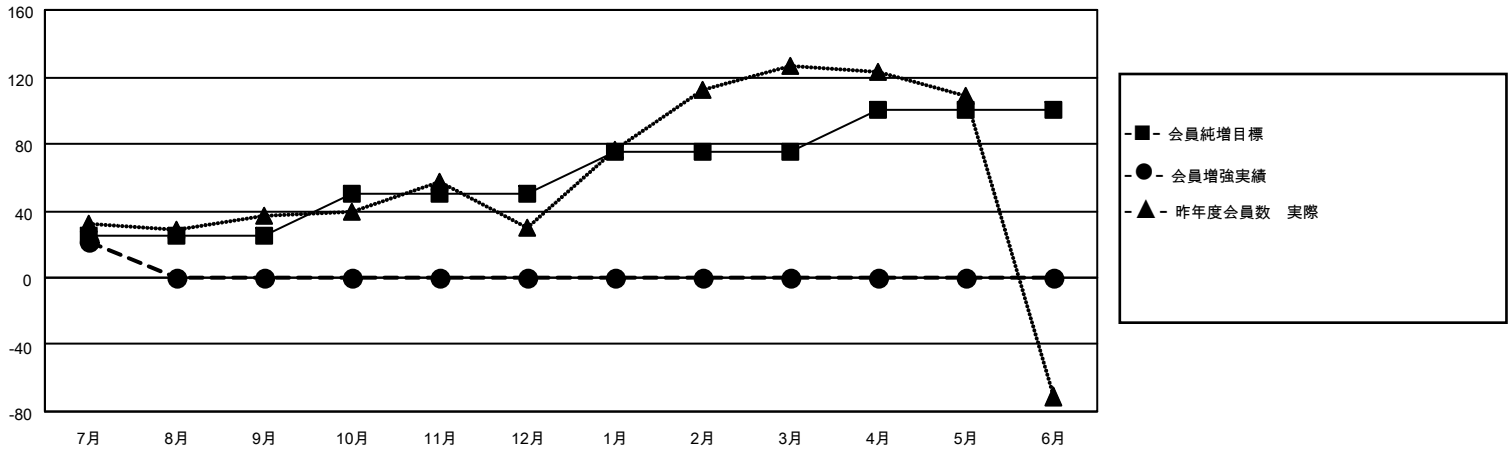

MONTHLY MEMBERSHIP PROGRESS REPORT

地域 JAPAN

District 333 E

Results as of: 7/31/2023

クラブ			
結果：2023-2024			
四半期	新クラブ目標	新クラブ	解散クラブ
7月/8月/9月	0	0	0
10月/11月/12月	0	0	0
1月/2月/3月	0	0	0
4月/5月/6月	1	0	0

名			
結果：2023-2024			
四半期	会員純増目標	会員増強実績	退会者(転籍を含む)実際
7月/8月/9月	25	65	42
10月/11月/12月	25	0	0
1月/2月/3月	25	0	0
4月/5月/6月	25	0	0

新クラブ目標及び実績累計

会員目標及び実績累計

解散クラブ: 0	22 CLUBS OF 80 一名以上の新会 員を登録	男女別	
退会者		男性	2,871 (72.21%)
物故会員 0	会員累計データを見るには、ここをクリック	女性	1,105 (27.79%)
クラブ解散 0		NON BINARY	0 (0.00%)
その他 42		PREFER NOT TO ANSWER	0 (0.00%)
合計 42		世帯主/家族会員合計	1,903
		国際会費半額の家族会員	1,085